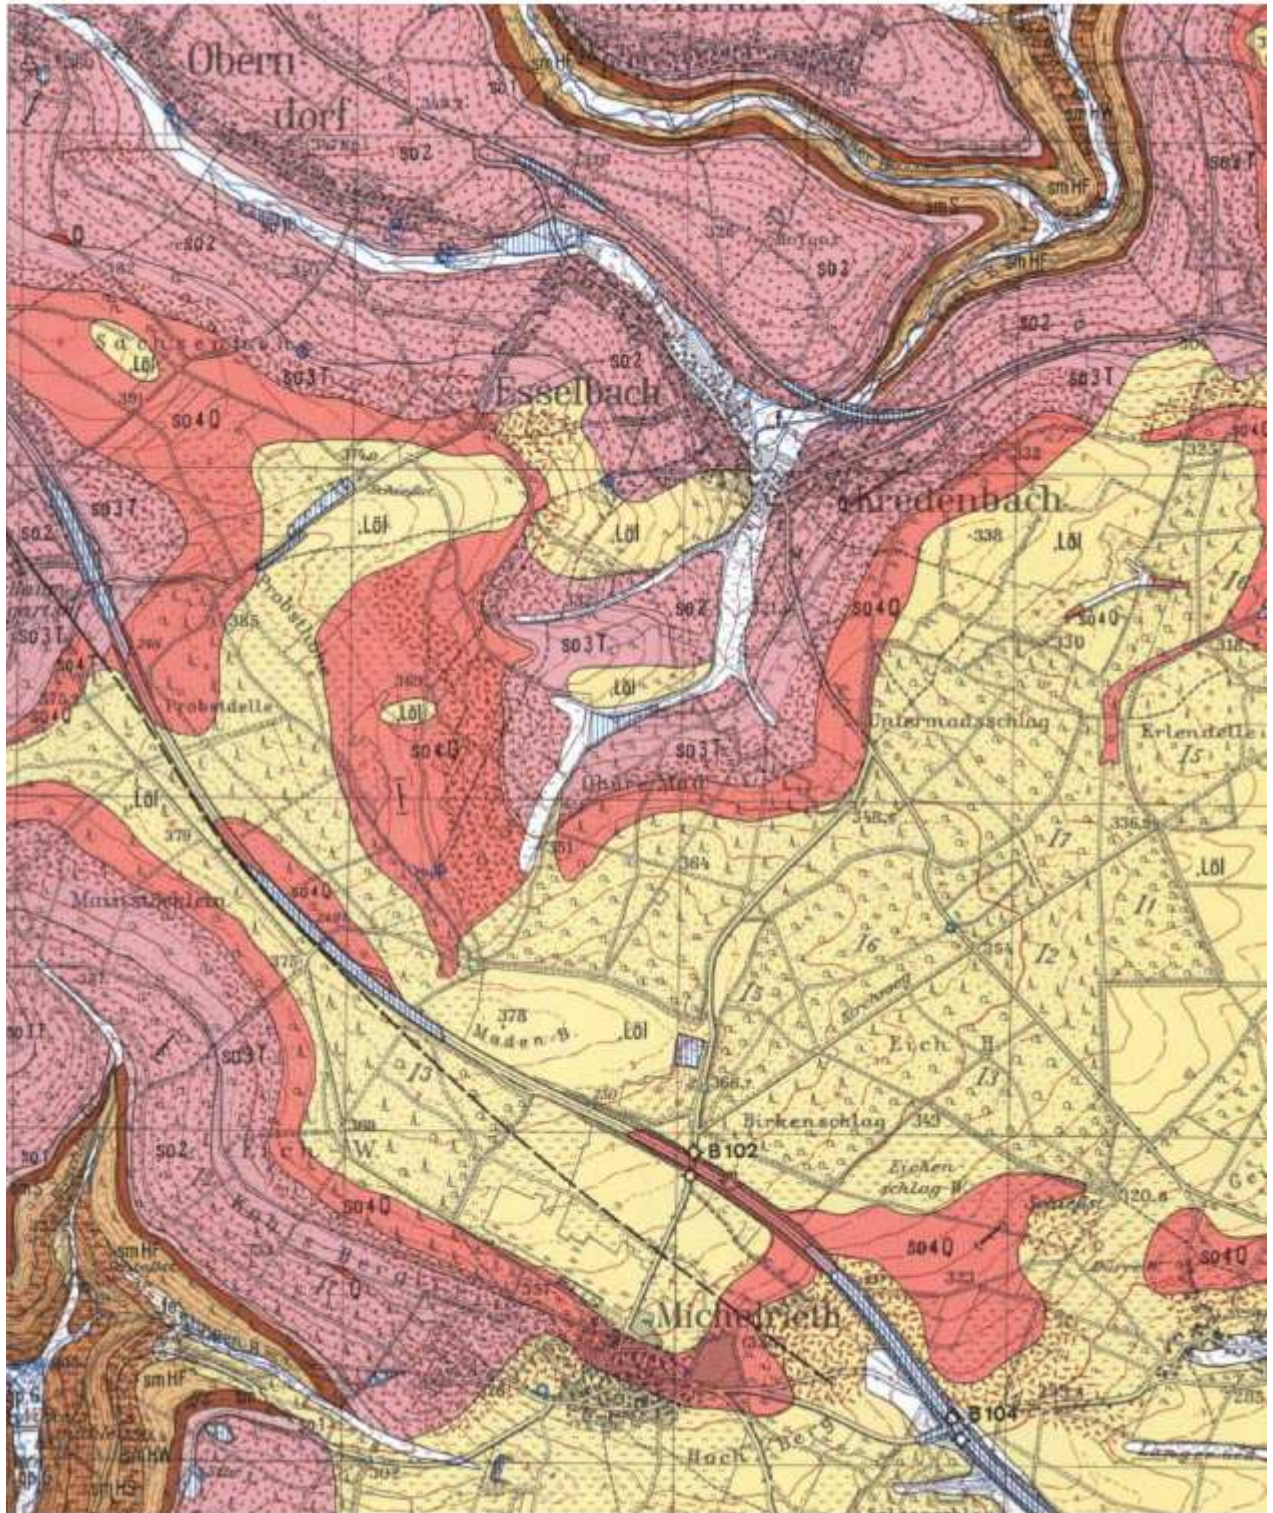

Auszug Geologische Karte GK 1:25000
Blatt 6123

Auszug Geologische Karte, Maßstab ca 1:25000
© Bayerisches Geologisches Landesamt

Gesellschaft für Altlastenmanagement,
Umwelt und Geotechnik mbH

Gez./Gepr.:
pol/oeh