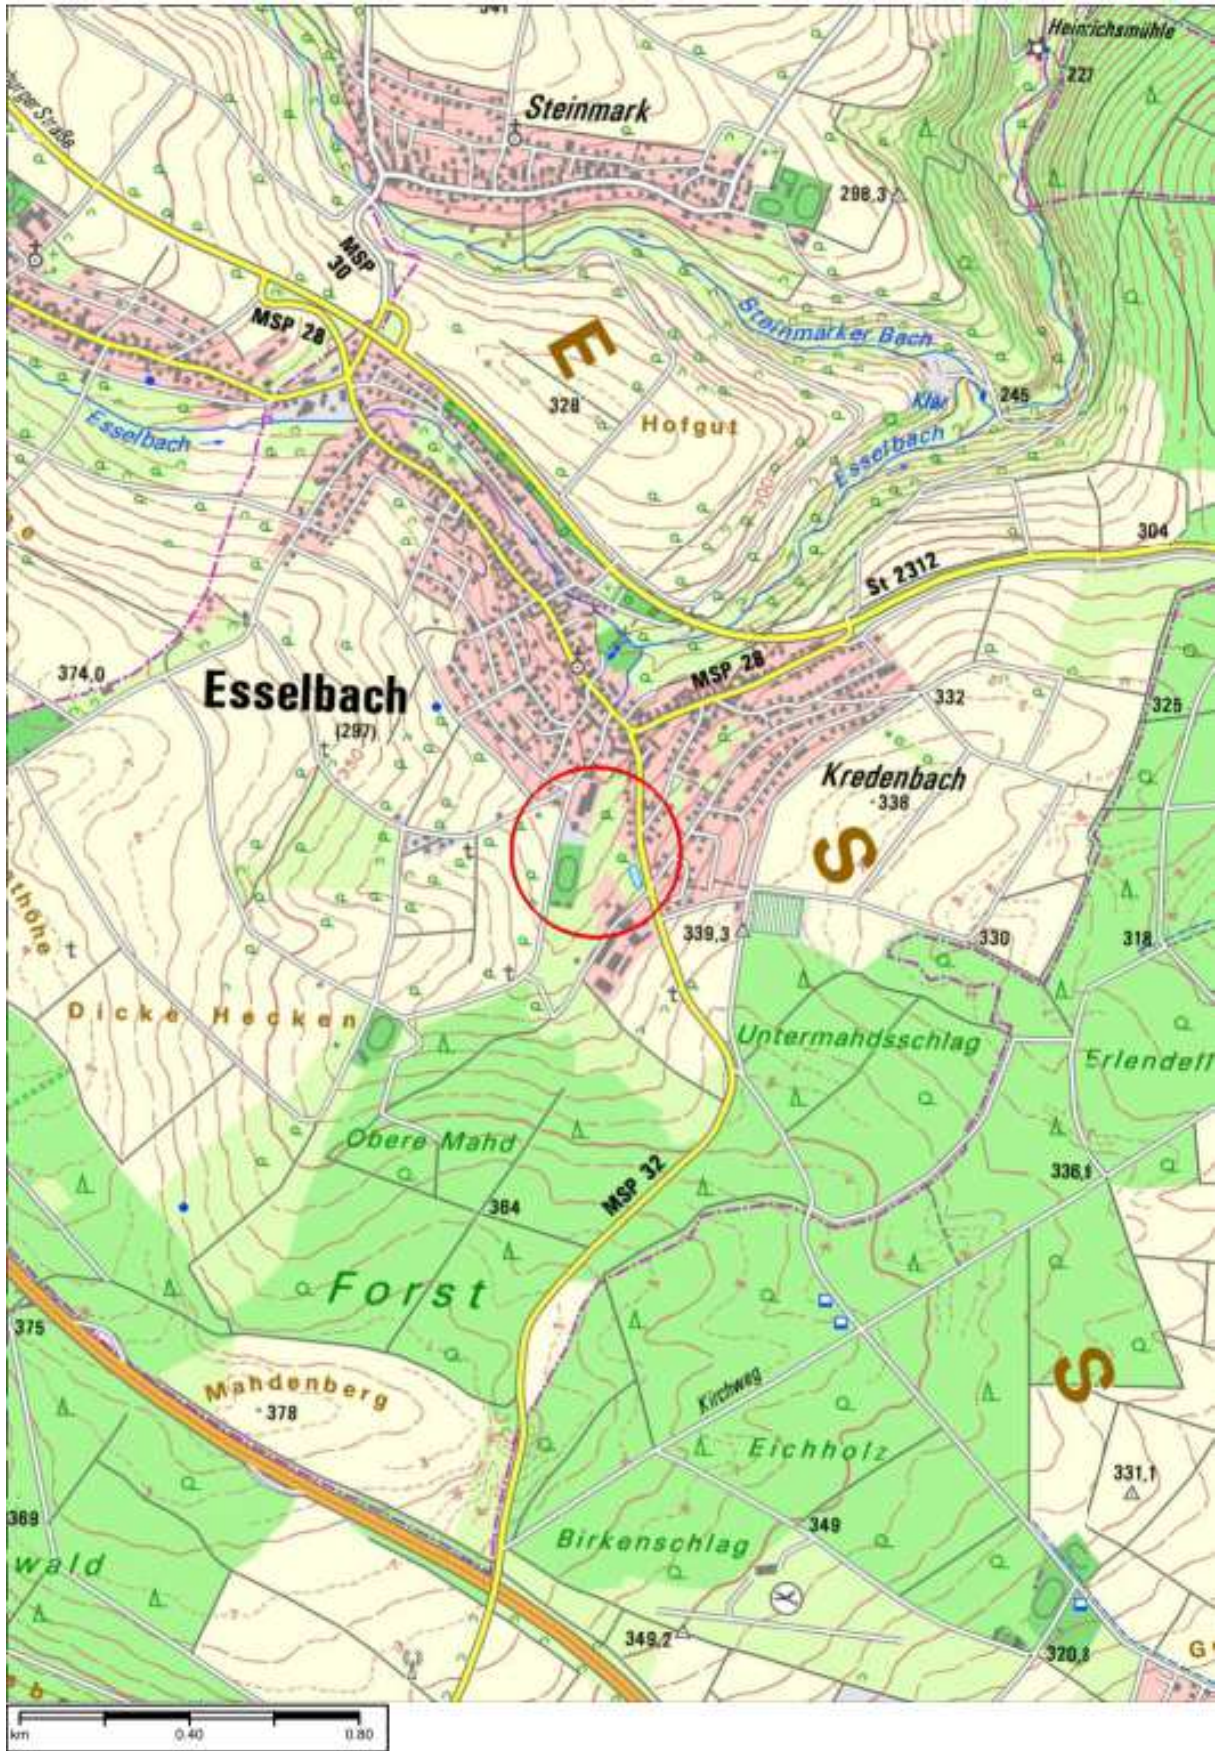

Auszug Topographische Karte TOP25

Digitale Ortskarte 1:25.000 Bayern (Nord), Maßstab 1:25.000

©Bayerisches Landesamt für Vermessung und Geoinformation Bayern, Bundesamt für Kartographie und Geodäsie

Gesellschaft für Altlastenmanagement,  
Umwelt und Geotechnik mbH